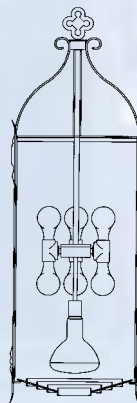

812-PT-INC